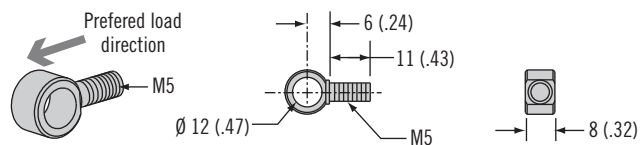

Eyelet Striker:

Stainless Steel: MG-90-103-24

B: 37.5 ± 2.5 (1.48) $\pm$ (.09)

E: 2.9 ± 1 (.11) $\pm$ (.03)

F: 37.5 ± 2 (1.48) $\pm$ (.07)

G: $5.8 \pm .4$ (.23) $\pm$ (.01)